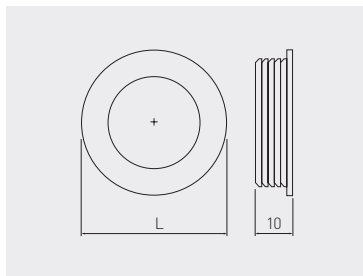

Uchwyt B224
Handle B224
Ручка B224

						
	chrom chrome хром	satyna satin сатин	aluminium aluminium алюминий	biały white белый	czarny black чёрный	ZnAl
40,5	UZ-00B224-01	UZ-00B224-02	UZ-00B224-05	UZ-00B224-10	UZ-00B224-20	

Uchwyt B226
Handle B226
Ручка B226

						
	chrom chrome хром	satyna satin сатин	aluminium aluminium алюминий	biały white белый	czarny black чёрный	ZnAl
40	UZ-00B226-01	UZ-00B226-02	UZ-00B226-05	UZ-00B226-10	UZ-00B226-20	