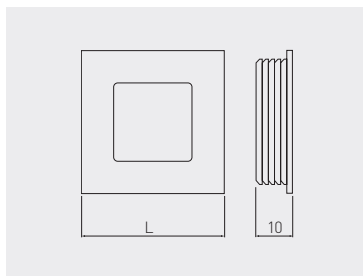

Uchwyt B224
Handle B224
Ручка B224

						
	chrom chrome хром	satyna satin сатин	aluminium aluminium алюминий	biały white белый	czarny black чёрный	ZnAl
40,5	UZ-00B224-01	UZ-00B224-02	UZ-00B224-05	UZ-00B224-10	UZ-00B224-20	

Uchwyt B226
Handle B226
Ручка B226

						
	chrom chrome хром	satyna satin сатин	aluminium aluminium алюминий	biały white белый	czarny black чёрный	ZnAl
40	UZ-00B226-01	UZ-00B226-02	UZ-00B226-05	UZ-00B226-10	UZ-00B226-20	